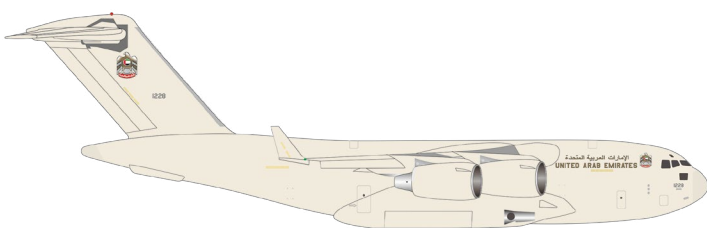

07-08 2026

539050

United Airlines Boeing 787-9 Dreamliner "100 Years" - N61101

↔ 12,6 cm

1/500

44,95 €

07-08 2026

539395