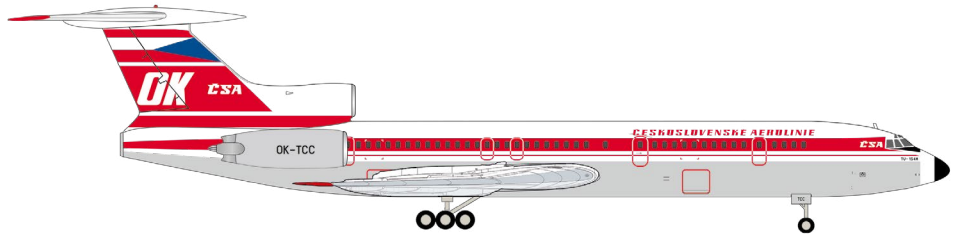

Printed in Germany 04/2026

07-08 2026

574068
Azul Embraer E195-E2 – PS-AEK “A de Azul, B de Brasil”

↔ 20,8 cm

1/200
69,95 €

07-08 2026

574051
CSA Czechoslovak Airlines Tupolev TU-154M – OK-TCC “Teplice”

↔ 24,0 cm